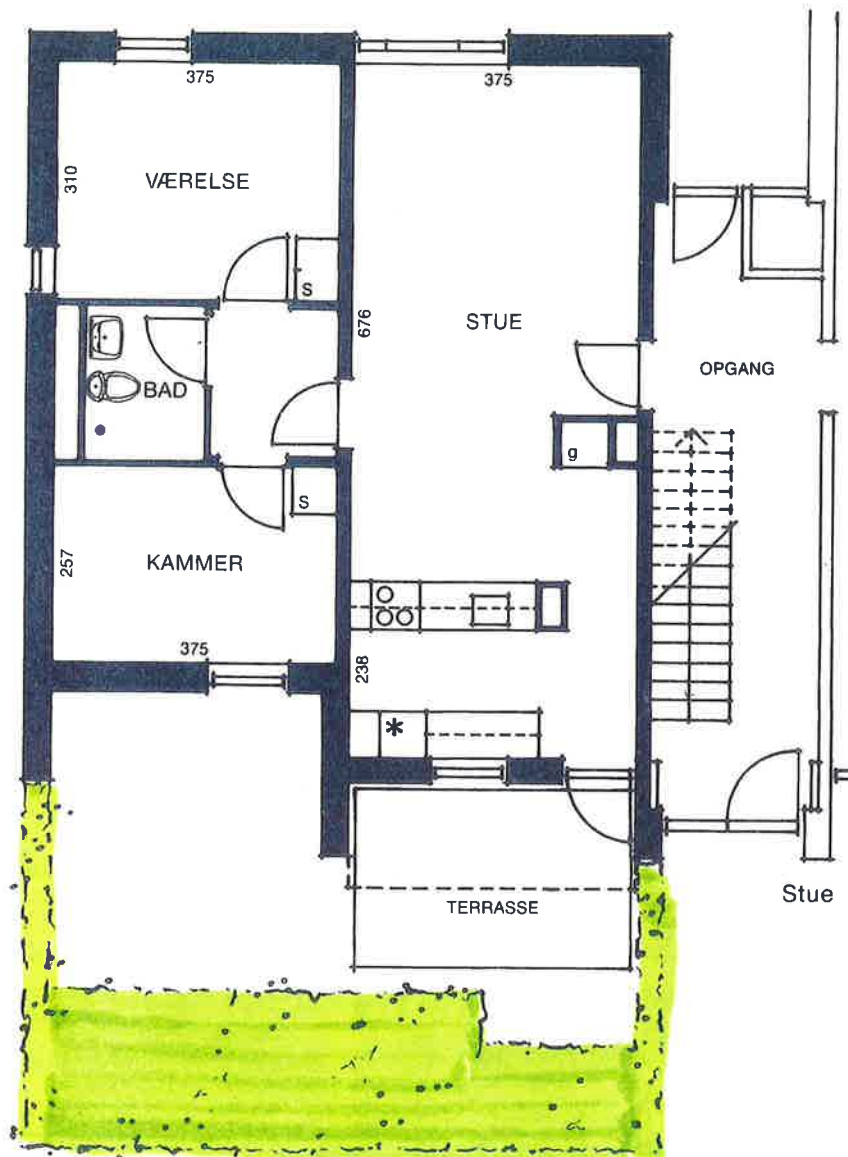

Din hæk er markeret med grønt, det er dig der skal klippe den.

Type BH 221 f

2 værelser + 1 kammer
88,67 m²

Denne type findes:
Nørreby Torv 6

Type BH 221c

= BH 221f, men på 1. sal
86,87 m²
Med altan

Denne type findes:
Nørreby Torv 6