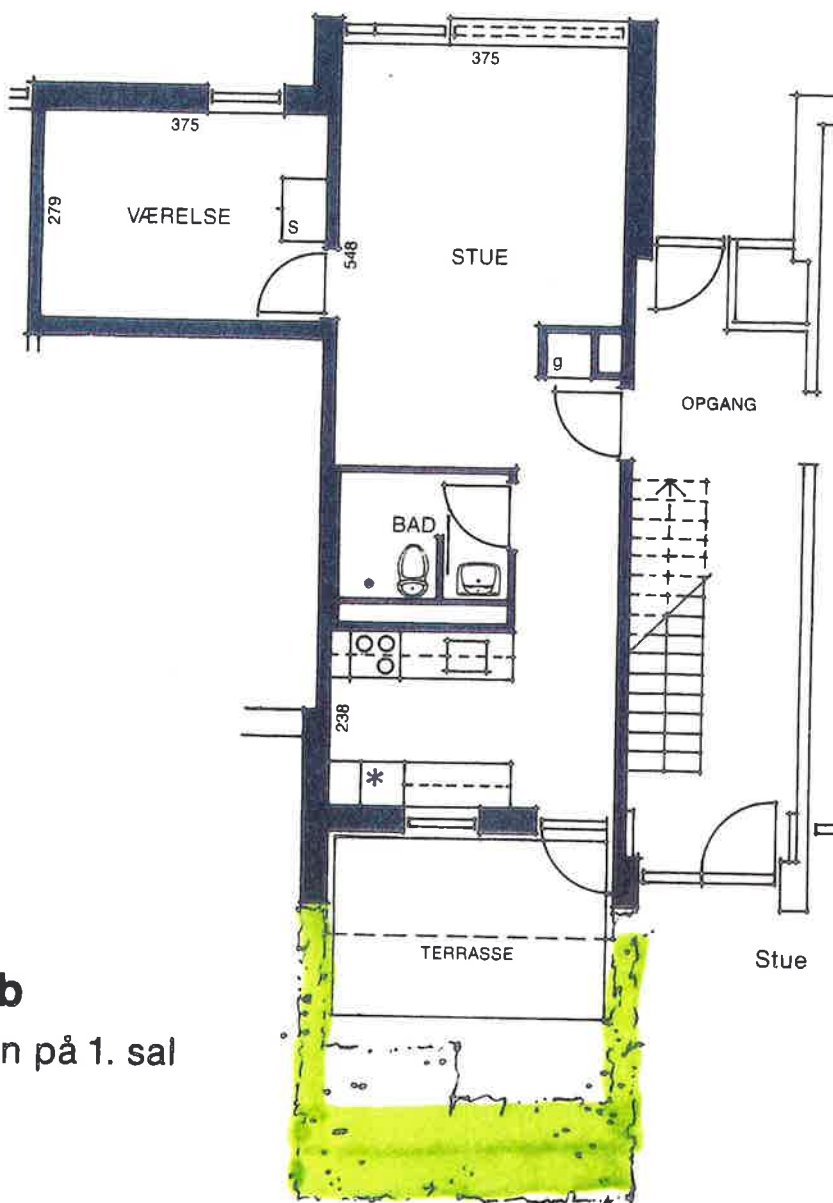

Din hæk er markeret med grønt, det er dig der skal klippe den.

Type BH 220e

2 værelser
71,74 m²

Denne type findes:

Kløverhaven 14

Nørreby Torv 6●

Type BH 220b

= BH 220e, men på 1. sal

69,94 m²

Med altan

Denne type findes:

Kløverhaven 14

Nørreby Torv 6●