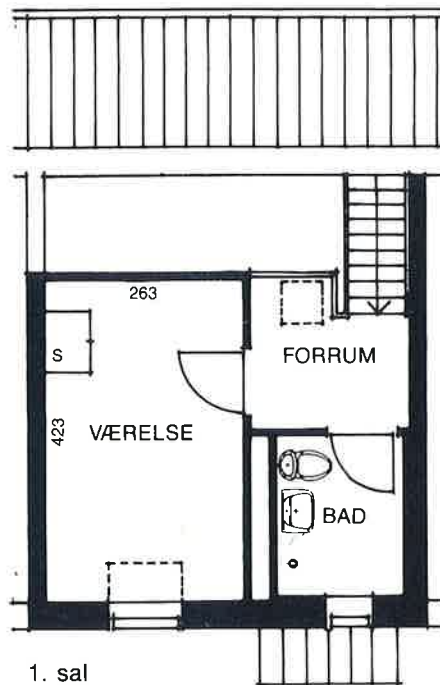

Din hæk er markeret med grønt, det er dig der skal klippe den.

Type BL 220 -

2 værelser

72,02 m²

Denne type findes:

Akelejahaven 2□ · 22□ · 34 · 44 · 46□

Bynkehaven 1□ · 2◆ · 4 · 16□ · 18◆ · 20

Jasminhaven 1□ · 2◆ · 4 · 16

Kløverhaven 1□ · 2◆ · 4 · 13◆

Porsehaven 1□ · 2◆ · 4 · 16 · 17 · 19◆ · 21□ · 26□ ·

35□ · 37 · 47◆

Snerlehaven 2◆ · 4 · 16□ · 18◆ · 20 · 24

De med □ mrk. boliger har gavlvindue i stuen

De med ◆ mrk. boliger har gavlvindue i forrum på 1. sal (og ikke ovenlys)