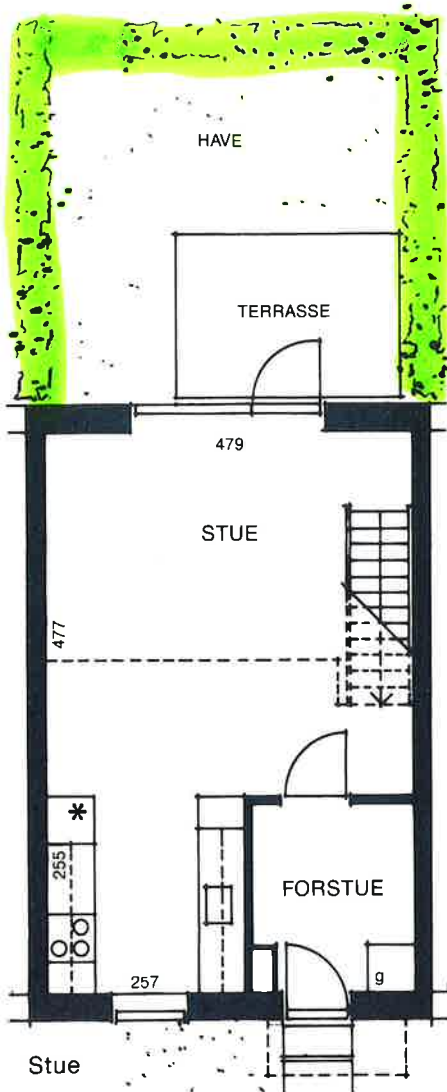

Din hæk er markeret med grønt, det er dig der skal klippe den.

Type BL 220 -

2 værelser

72,02 m²

Denne type findes:

Akelejahaven 2□ · 22□ · 34 · 44 · 46□

Bynkehaven 1□ · 2◆ · 4 · 16□ · 18◆ · 20

Jasminhaven 1□ · 2◆ · 4 · 16

Kløverhaven 1□ · 2◆ · 4 · 13◆

Porsehaven 1□ · 2◆ · 4 · 16 · 17 · 19◆ · 21□ · 26□ ·

35□ · 37 · 47◆

Snerlehaven 2◆ · 4 · 16□ · 18◆ · 20 · 24

De med □ mrk. boliger har gavlvindue i stuen

De med ◆ mrk. boliger har gavlvindue i forrum på 1. sal (og ikke ovenlys)