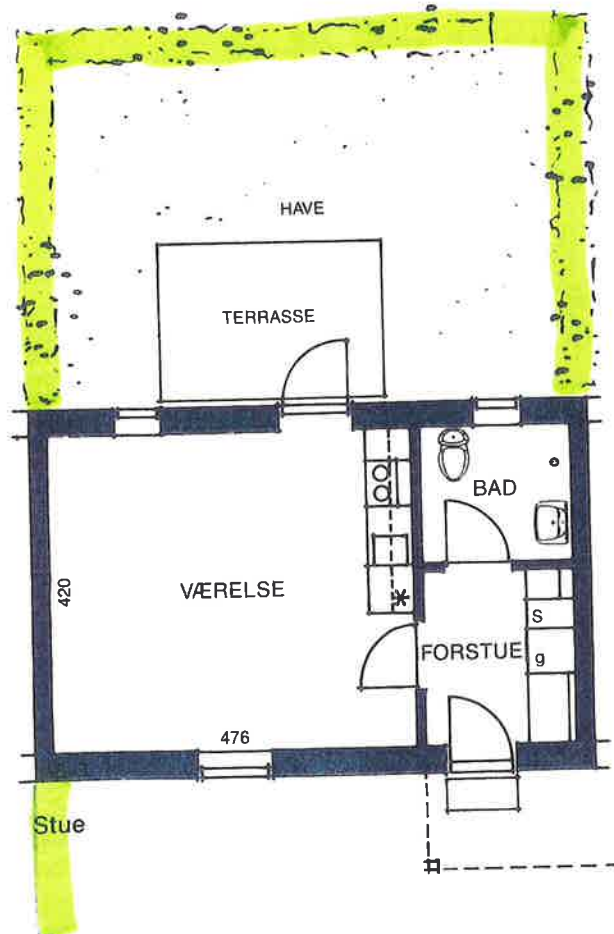

Din hæk er markeret med grønt, det er dig der skal klippe den.

Type BL 210 b

1 værelse
40,16 m²

Denne type findes:

Bynkehaven 5 · 7●

Porsehaven 60● · 62

Type BL210a

= BL210 b, men på 1. sal

39,16 m²

Opholdsplads på indgangssiden

Bynkehaven 9 · 11□

Porsehaven 64 · 66□